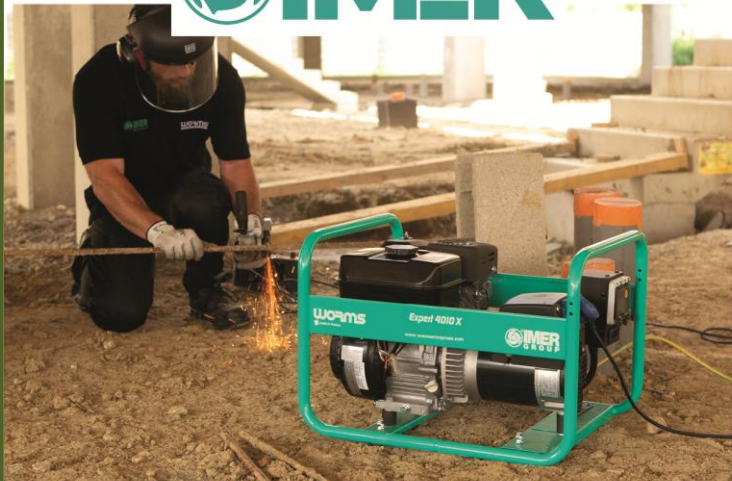

Devalliet

Manufacture Française d'Automobiles

www.devalliet.fr

Mugello 375 F

 **IMER**

L'EXPERTISE DE LA POLYVALENCE

ZI Les Speyres - CS 70500 - 38450 VIF | Tél: 04 76 72 52 69 | imer.france@imer.fr

Vente de pièces détachées
OCCASIONS / NEUVES
ATELIER MINUTE